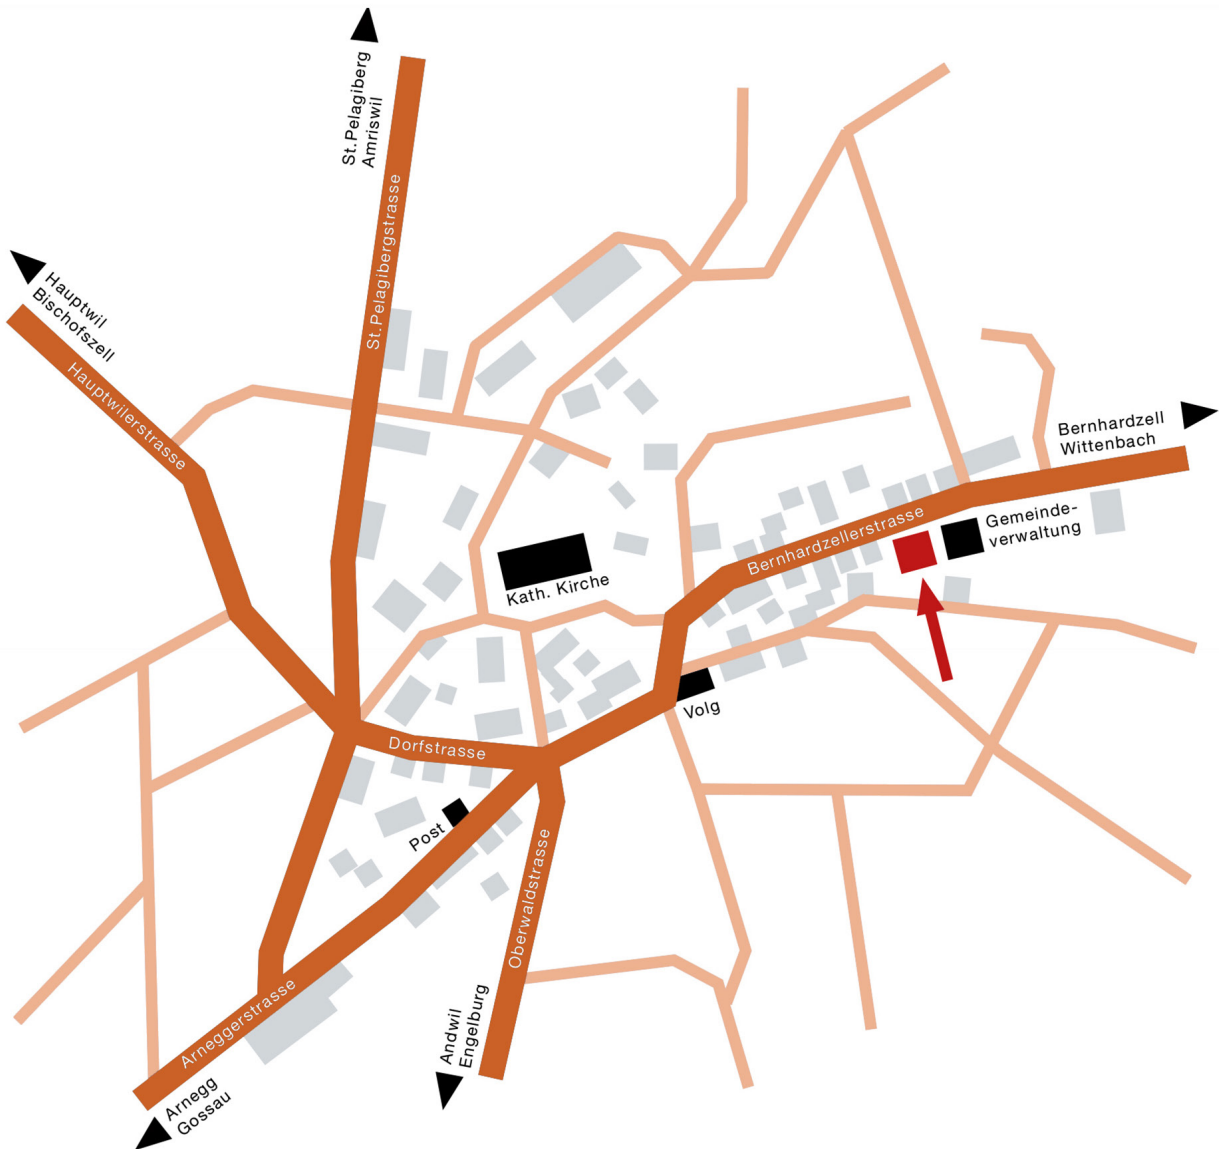

So finden Sie den Weg zu uns

SIEB.ch GmbH
Bernhardzellerstrasse 26
9205 Waldkirch
Telefon +41 (0)71 430 04 92
info@sieb.ch